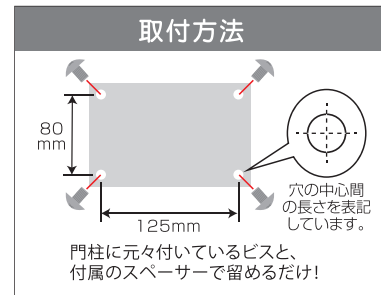

門柱に元々付いているビスと、付属のスペーサーで留めるだけ!

アクリルタイプ

インクジェットタイプ アクリル

印字
ドライ
エッチング

サイズ変更
変更不可

文字・デザイン部塗装
Xタイプ
P.77参照

制作日数
10日間

印字
デジタル
プリント

サイズ変更
変更不可

文字・デザイン部塗装
Yタイプ
P.77参照

制作日数
10日間

R19
女流書家
オーダー
可能

※塗装色:ゴールド・シルバー不可