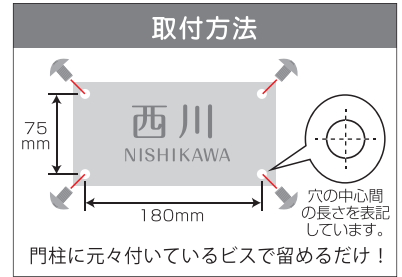

印字
ドライ
エッチング

サイズ変更
変更不可

文字・デザイン部塗装
Xタイプ
P.77参照

制作日数
10日間

R19
女流書家
オーダー
対応

NSIF-S-21(2色) ヘアライン縦目

漢字:なごみ体 ローマ字:明朝体
漢字:シルバー/ローマ字:黒
200×100×1mm 約160g 4隅貫通穴 R2
穴径:4.5φ 穴ピッチ:180×75mm

¥15,800 (本体価格) ¥17,380 (税込価格)

NSIF-S-22(コゲ茶) ヘアライン縦目

漢字・ローマ字:丸フォーク体
200×100×1mm 約160g 4隅貫通穴 R2
穴径:4.5φ 穴ピッチ:180×75mm

¥14,800 (本体価格) ¥16,280 (税込価格)

アクリルタイプ

印字
ドライ
エッチング

サイズ変更
変更不可

R19
女流書家
オーダー
対応

文字・デザイン部塗装
Xタイプ
P.77参照