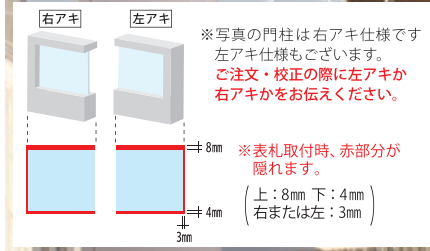

エクステリアメーカー 対応プレート

記号の見方

LIxil アクシィ1型

ステンレスタイプ

印字: ドライエッチング | サイズ変更: 変更不可 | 文字デザイン部塗装: Xタイプ P.77参照 | 制作日数: 10日間 | P.19 女流書家 オーダー対応

漢字: なごみ体 ローマ字: フリッツ体
漢字: シルバー/ローマ字: 黒
130×130×5mm 約200g

¥16,800 (本体価格)
¥18,480 (税込価格)

ステンレス
曲げ加工

漢字・ローマ字: 丸フォーク体
文字部: 黒/デザイン部: アップルグリーン
130×130×5mm 約200g

¥16,800 (本体価格)
¥18,480 (税込価格)

ステンレス
曲げ加工

アクリルタイプ

印字: ドライエッチング | サイズ変更: 変更不可 | 文字デザイン部塗装: Xタイプ P.77参照 | 制作日数: 10日間 | P.19 女流書家 オーダー対応

P.19 女流書家
フォント

漢字・ローマ字: 砂川雅美書体
文字部: 黒/落款部: 赤
130×130×5mm 約100g

筆耕料込 ¥23,800 (本体価格)
¥26,180 (税込価格)

※注文方法は
P.20参照

漢字・ローマ字: 隷書体
130×130×5mm 約100g

¥12,800 (本体価格)
¥14,080 (税込価格)

取付方法

インクジェットタイプ

アクリル

印字: デジタルプリント | サイズ変更: 変更不可 | 文字デザイン部塗装: Yタイプ P.77参照 | 制作日数: 10日間 | P.19 女流書家 オーダー対応

※塗装色: ゴールド不可

漢字: なごみ体 ローマ字: 明朝体
130×130×5mm 約100g

¥16,800 (本体価格)
¥18,480 (税込価格)

漢字・ローマ字: 丸フォーク体
130×130×5mm 約100g

¥16,800 (本体価格)
¥18,480 (税込価格)

漢字・ローマ字: 鯨海酔候体
130×130×5mm 約100g

¥16,800 (本体価格)
¥18,480 (税込価格)

表札
壁付用サイズ

表札
機能門柱用サイズ

表札
マンション用

ポスト

銘板