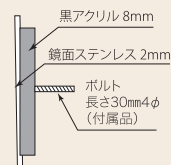

こんな表札
欲しかった
SERIES

風水表札 Premium

風水上好いとされる白色を基調としたワンランク上の風水表札。
より強い運気を呼び込めるよう、素材や製法を更にこだわりました。

八角形タイプ

鏡面ステンレス+アクリル

印字 エッチング	サイズ変更 変更不可	文字・デザイン塗装 塗装不可	施工方法 ADタイプ P.71参照	制作日数 10日間	P.19 女流書家 オーダー 対応

邪気を寄せ付けないパワーが備わっているといわれる
「八角形」の形状に加え、悪い気を跳ね返すといわれる
「鏡面」のステンレスを採用。
お家の運気を守る風水表札です。

縁起の良いワンポイント 悪い気を跳ね返す 八角形 鏡面

縁起が良いとされる色 白色 運気を盛り上げる凸文字

140タイプ NFHSS-B-21 B. 唐草

漢字・ローマ字:明朝体
140×140×10mm 約310g
¥27,800 (本体価格) ¥30,500 (税込価格)

180タイプ NFHL-B-21
¥29,800 (本体価格) ¥32,780 (税込価格)
180×180×約10mm 約480g
JANコード4931338596995

140タイプ NFHSS-C-21 C. リース

漢字・ローマ字:明朝体
140×140×10mm 約310g
¥27,800 (本体価格) ¥30,500 (税込価格)

180タイプ NFHL-C-21
¥29,800 (本体価格) ¥32,780 (税込価格)
180×180×約10mm 約480g
JANコード4931338597008

140タイプ NFHSS-D-21 D. 鱗

漢字・ローマ字:明朝体
140×140×10mm 約310g
¥27,800 (本体価格) ¥30,500 (税込価格)

180タイプ NFHL-D-21
¥29,800 (本体価格) ¥32,780 (税込価格)
180×180×約10mm 約480g
JANコード4931338597015

140タイプ NFHSS-A-21 A. 月桂樹

漢字・ローマ字:明朝体
140×140×10mm 約310g
¥27,800 (本体価格) ¥30,580 (税込価格)

180タイプ NFHL-A-21
¥29,800 (本体価格) ¥32,780 (税込価格)
180×180×約10mm 約480g JANコード4931338596988

模様の意味

- **月桂樹** 古代ギリシア時代から太陽神アポロンの木とされ勝利と栄光の意味を表す月桂樹。風水では気の流れを整える樹木とされています。
- **リース** リースの形には始まりと終わりがなくとから永遠のシンボルといわれています。また、魔除けにも効果があるといわれています。

- **唐草** ツタは生命力が強く、どこまでも伸びてゆくことから一族の繁栄や長寿を意味する。縁起がよい模様といわれています。
- **鱗** 三角形の連続文様は古くから病魔を表すとされると同時に悪霊を退ける呪性を持つとされ、近世になって厄除けの文様として使うようになりました。

断面図

記号の見方