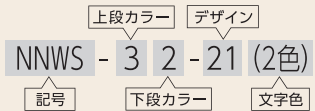

NNWS-32-21 (2色)

漢字:なごみ体 ローマ字:フリッツ体
漢字:シルバー ローマ字:ブラック
※ダイナミックレイアウト

150×150×2mm 約330g

¥26,800 (本体価格) ¥29,480 (税込価格)

※ダイナミックレイアウトはエッチング印字のみ対応可能です。

上段・下段それぞれ木目カラーを選択してください

ウッディブラウン×ウッディダークブラウン

NNWY-21-22 (ブラック)

漢字:明朝体 ローマ字:金文体
200×80×2mm 約250g

¥25,800 (本体価格) ¥28,380 (税込価格)

面積 (cm)	価格
最小寸法:高さ30mm	
※高さ55mm未満の場合は スタッド金具を付属いたしません。	
~84	¥16,800 (本体価格) ¥18,480 (税込価格)
85~120	¥18,800 (本体価格) ¥20,680 (税込価格)
121~160	¥20,800 (本体価格) ¥22,880 (税込価格)
161~200	¥22,800 (本体価格) ¥25,080 (税込価格)
201~300	¥25,800 (本体価格) ¥28,380 (税込価格)
301~400	¥29,800 (本体価格) ¥32,780 (税込価格)
401~600	¥33,800 (本体価格) ¥37,180 (税込価格)

追加料金
1色増し
¥1,100

カラー

①~③より
2色選択

記号の見方

先頭の色番号が上段、末尾の色番号が下段のスリットカラーとなります

タイルタイプ

ベース/セラミックタイル
トップ/ステンレスヘアライン

印字 エッチング
サイズ変更 変更不可
文字・デザイン部塗装 Yタイプ P.77参照
施工方法 A-Eタイプ P.71参照
制作日数 10日間
スタッド金具付

ベースのタイルは今流行りのシャビーテイスト。

NNT-21 (2色)

漢字・ローマ字:隷書体
文字部:ダークブラウン/デザイン部:グリーン
150×150×14mm 約490g

¥26,800 (本体価格) ¥29,480 (税込価格)

NNT-22 (2色)

漢字・ローマ字:丸フォーク体
文字部:ダークブラウン/デザイン部:ホワイト
150×150×14mm 約490g

¥26,800 (本体価格) ¥29,480 (税込価格)