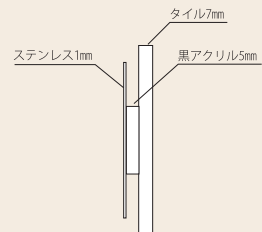

追加料金
1色増し
¥1,100

カラー

①~③より
2色選択

記号の見方

先頭の色番号が上段、末尾の色番号が下段のスリットカラーとなります

タイルタイプ

ベース/セラミックタイル
トップ/ステンレスヘアライン

印字 エッチング
サイズ変更 変更不可
文字・デザイン部塗装 Yタイプ P.77参照
施工方法 A-Eタイプ P.71参照
制作日数 10日間
スタッド金具付

ベースのタイルは今流行りのシャビーテイスト。

NNT-21 (2色)

漢字・ローマ字:隷書体
文字部:ダークブラウン/デザイン部:グリーン
150×150×14mm 約490g

¥26,800 (本体価格) ¥29,480 (税込価格)

NNT-22 (2色)

漢字・ローマ字:丸フォーク体
文字部:ダークブラウン/デザイン部:ホワイト
150×150×14mm 約490g

¥26,800 (本体価格) ¥29,480 (税込価格)

断面図

記号の見方

- 当商品はひとつひとつ手作りで製作している為、外形や厚みなどのサイズのズレ、歪み・反り、外形の凹凸、ザラつき、色ムラ、現物見本・写真見本とは色合い・光沢・模様の違い等生じる場合がございますが、これは素材の特性や味わいとしてご理解ください。
- 当商品は仕様上、差し支えない範囲でタイル裏面・小口面の欠けについて許容しております。材料をお選びする事は出来ません。
- 手作りの為、サイズは±5mm程前後する場合がございます。